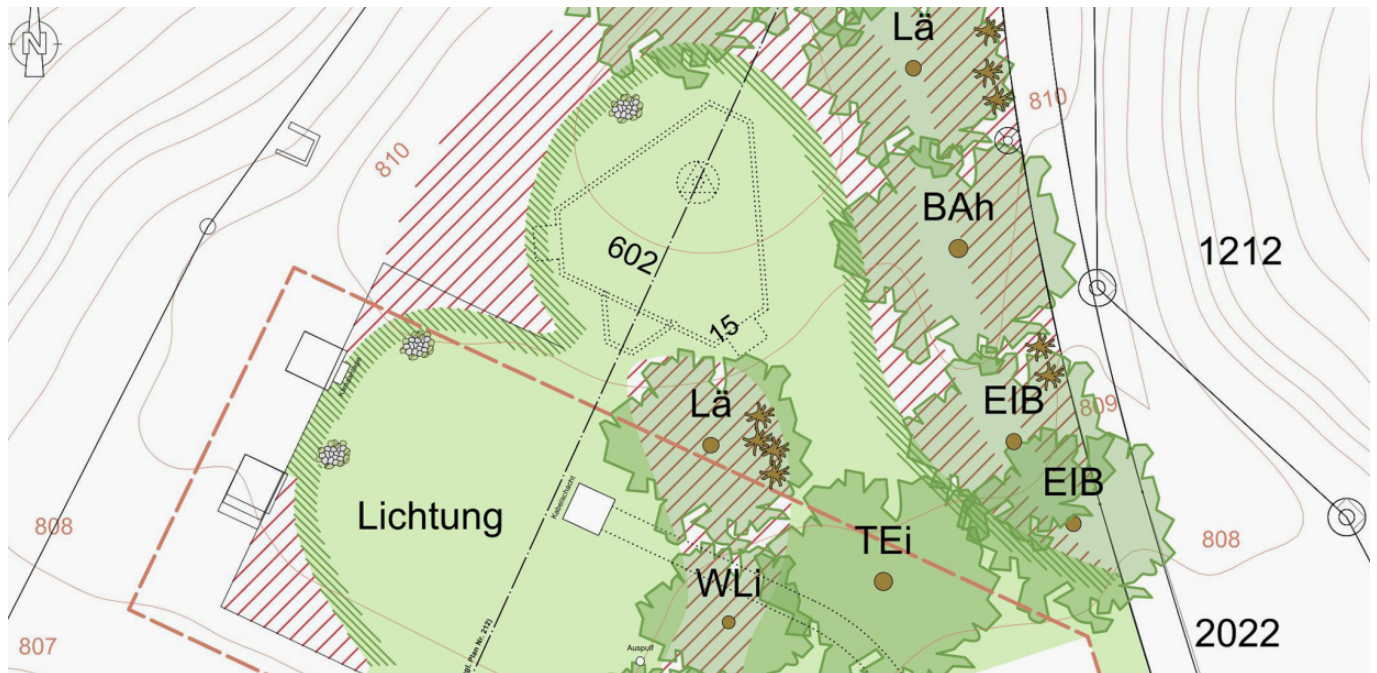

Rekultivieren der Umgebung der Richtfunkanlage Albis Felsenegg

Wir planten und begleiteten die Rekultivierung der Waldfläche entlang des Panoramawegs auf dem Albisgrat. Im Rahmen der Rekultivierung erarbeiteten wir eine landschaftsangepasste Terrainmodellierung mit Aushub und Waldboden für die neue Richtfunkanlage. Unser Gestaltungsplan sieht eine standortgerechte, artenreiche Gehölz- und Staudenbepflanzung der Fläche vor. Besondere Stellen, die mit Wurzelstöcken, Ast- und Steinhaufen strukturiert wurden, fördern die Lebensraumvielfalt zusätzlich.